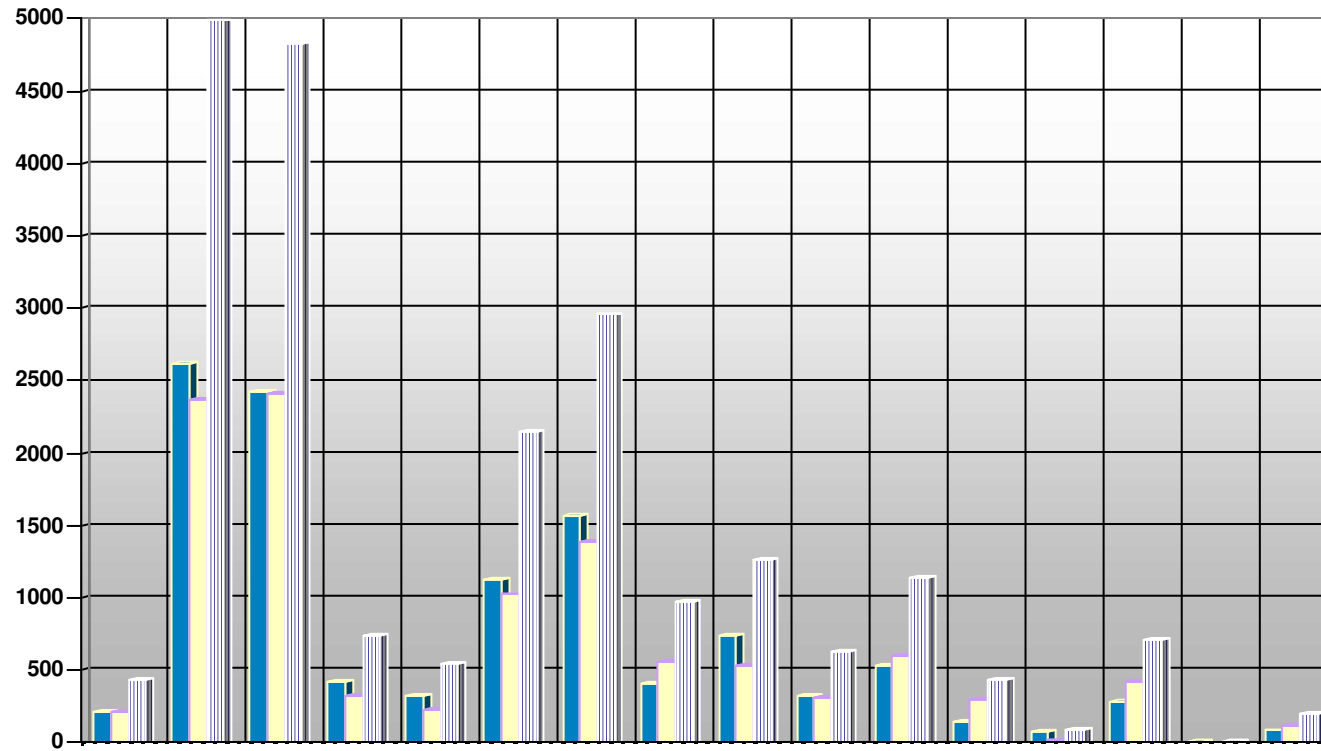

Nivel de Instrucción por Sexo en Habitantes Vigentes

	NO SABE LEER NI ESCRIBIR	MENOR DE 16 AÑOS	INFERI OR A GRADO	SIN ESTUDI OS	PRIM. INCOM. 5º EGB O	GRADUA DO ESCOLA	BACH. ELEM. GRA.	FP GRADO 1º	BACHILL ER, FP 2º O	FP GRADO 2º	BACHILL ER SUPERI	DIP. EN ESCUEL AS	ARQUI. O INGENI S.ARQUI	LIC. UNIVER	TIT. SUP. NO UNIVER	DOCTOR ADO Y POSTGR
Hombres	216	2615	2418	419	319	1129	1565	410	737	324	535	141	75	288	2	83
Mujeres	218	2370	2414	325	227	1023	1391	562	531	308	605	298	14	427		121
Total de Habitantes	434	4985	4832	744	546	2152	2956	972	1268	632	1140	439	89	715	2	204