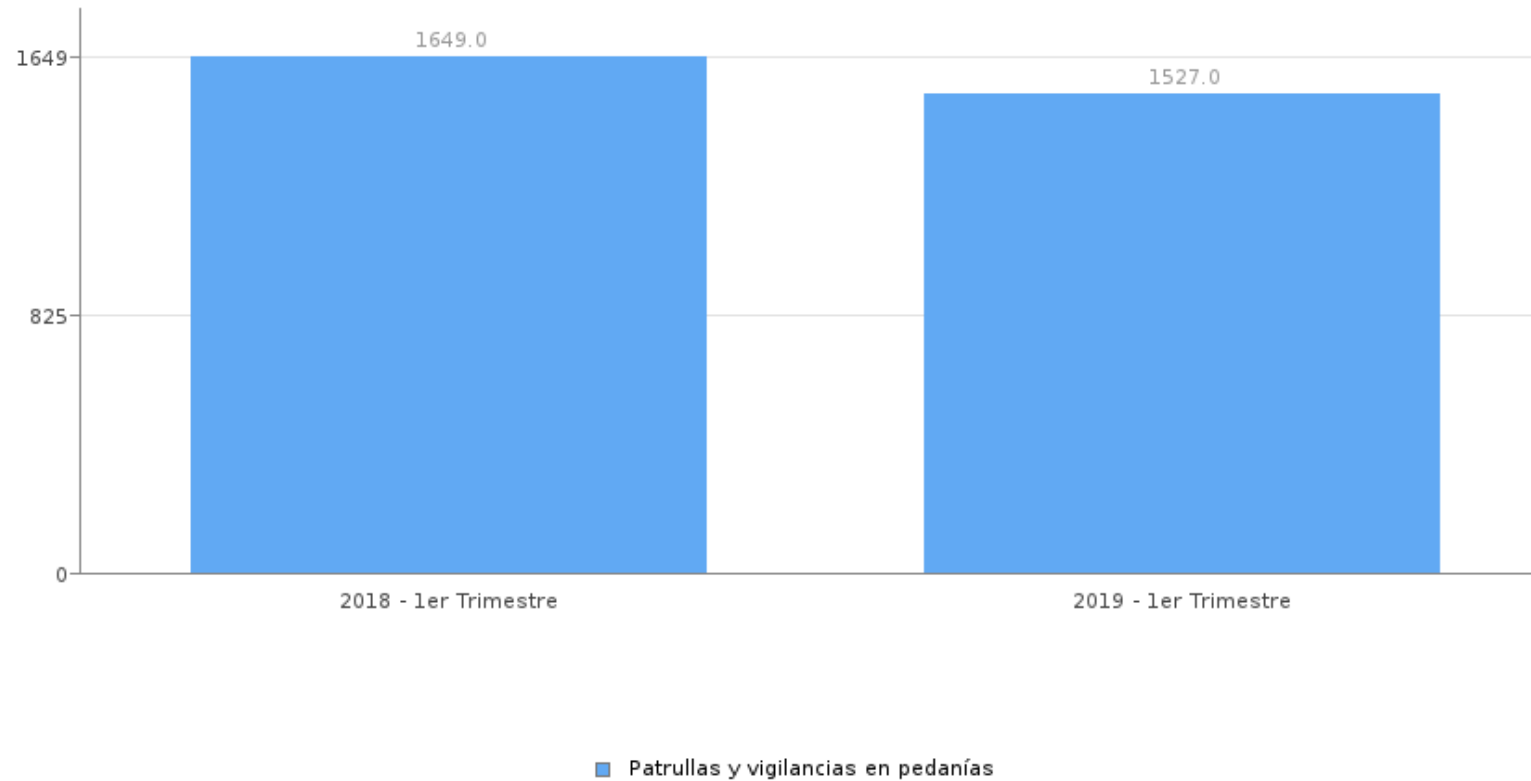

Nº DE INTERVENCIONES EN PATRULLAS Y VIGILANCIAS EN PEDANÍAS - PRIMER TRIMESTRE (Intervenciones)

Indicador creado en el año 2018, con motivo de la revisión de la Carta de Servicios en fecha 13 de julio de 2018.