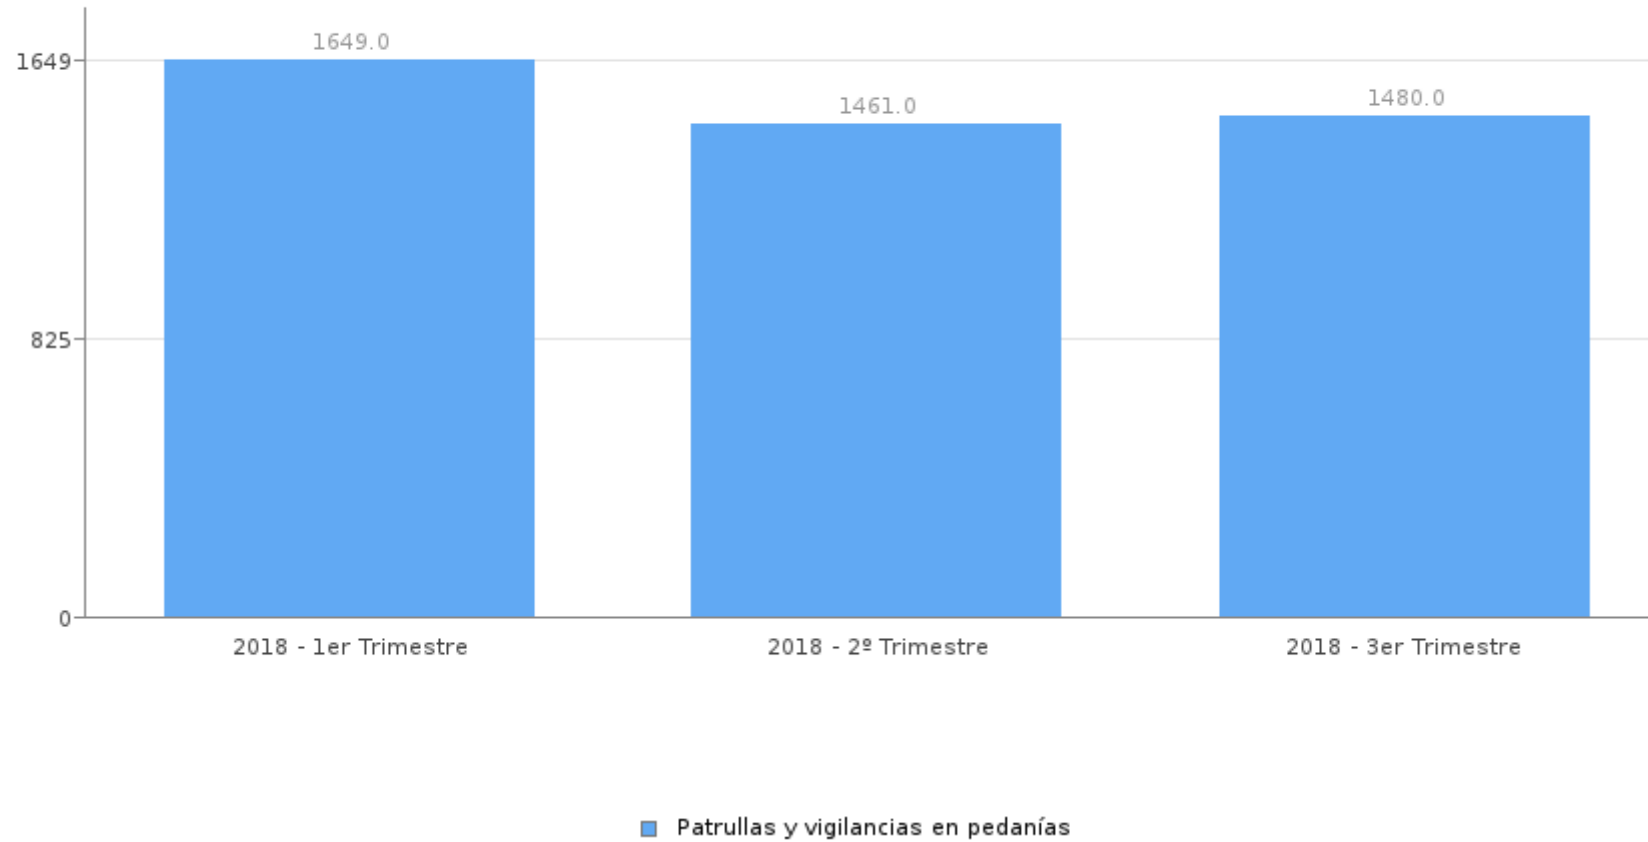

Nº DE INTERVENCIONES EN PATRULLAS Y VIGILANCIAS EN PEDANIAS (Intervenciones)

Indicador creado en 2018, con motivo de la revisión de la carta se servicios en fecha 13 de julio de 2018