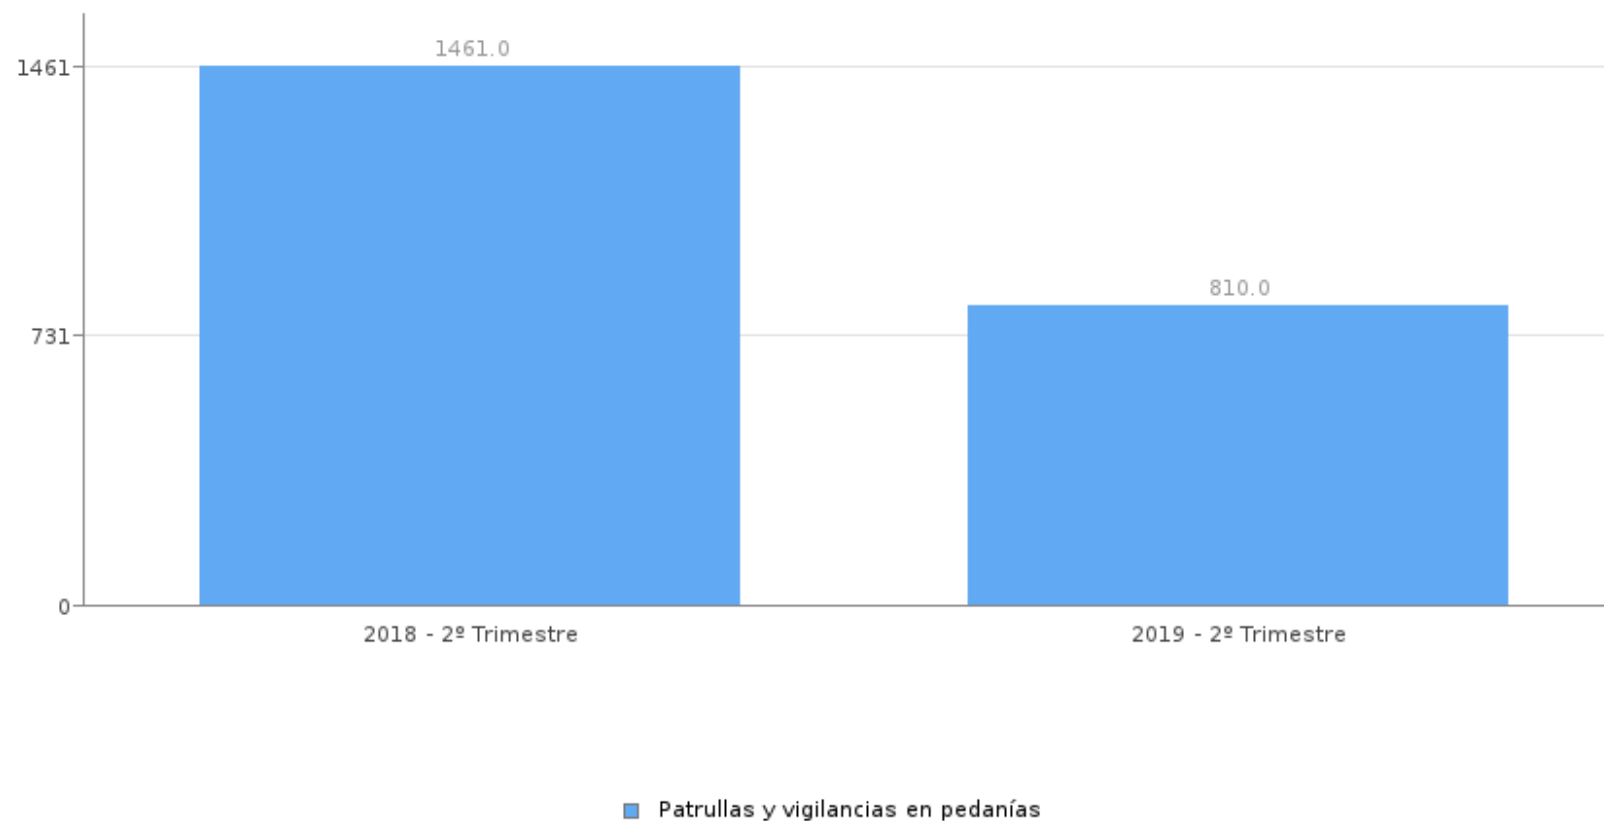

Nº DE INTERVENCIONES EN PATRULLAS Y VIGILANCIAS EN PEDANÍAS - SEGUNDO TRIMESTRE (Intervenciones)

Indicador creado en el año 2018, con motivo de la revisión de la Carta de Servicios en fecha 13 de julio de 2018.