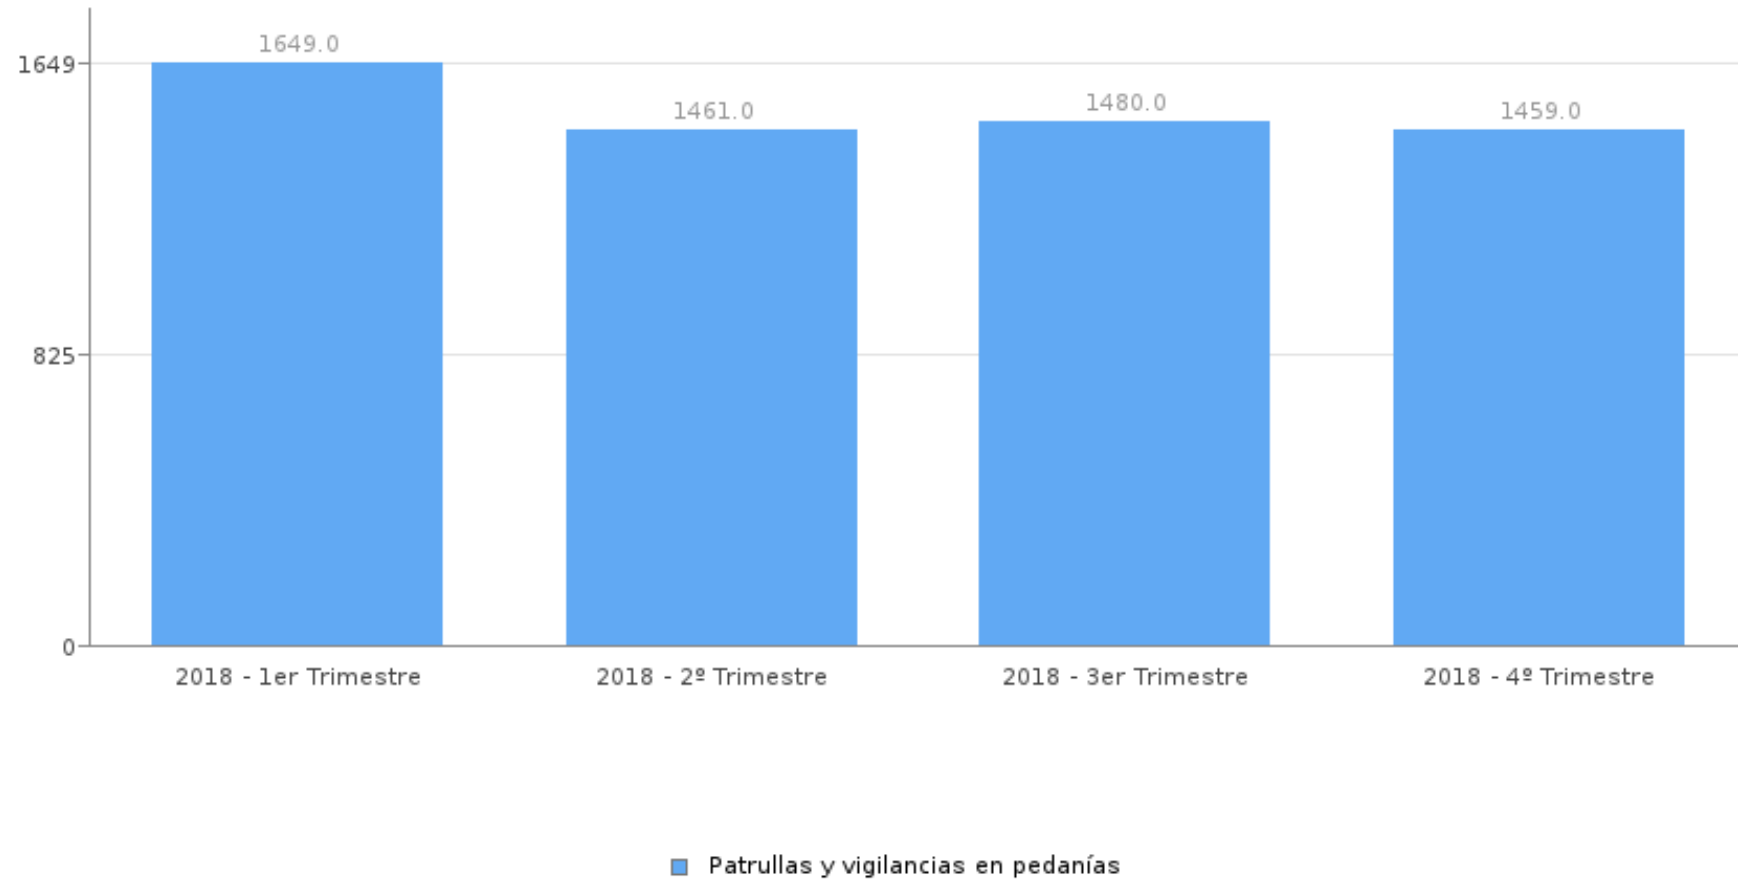

Nº DE INTERVENCIONES EN PATRULLAS Y VIGILANCIAS EN PEDANÍAS - CUARTO TRIMESTRE (Intervenciones)

Indicador creado en 2018, con motivo de la revisión de la Carta de Servicios en fecha 13 de julio de 2018