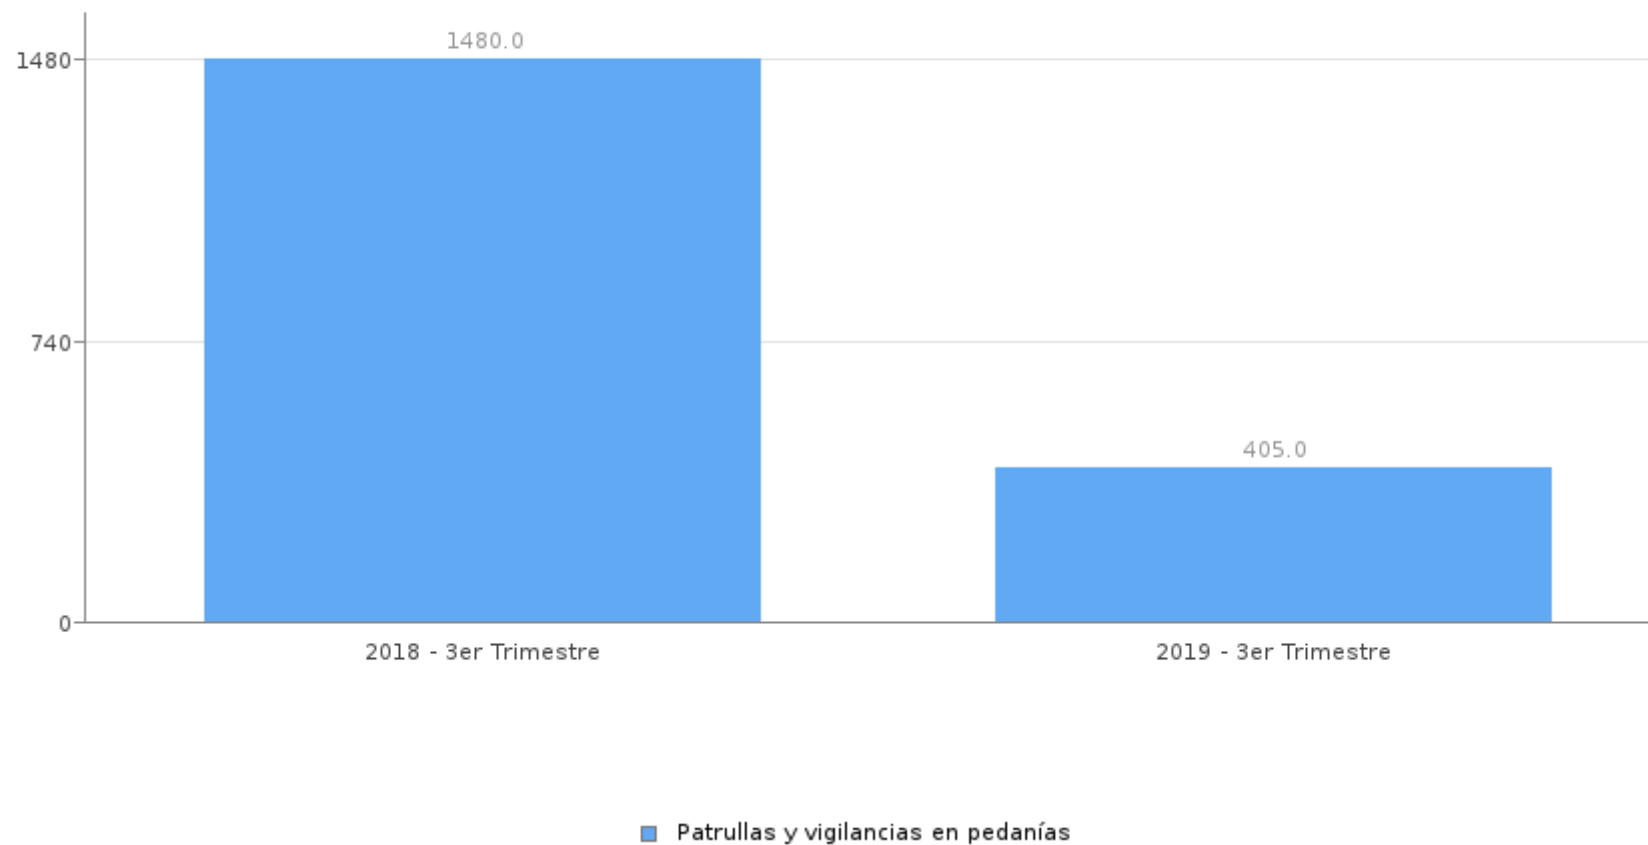

Nº DE INTERVENCIONES EN PATRULLAS Y VIGILANCIA EN PEDANÍAS - TERCER TRIMESTRE (Intervenciones)

Indicador creado en el año 2018, con motivo de la revisión de la Carta de Servicios en fecha 13 de julio de 2018.