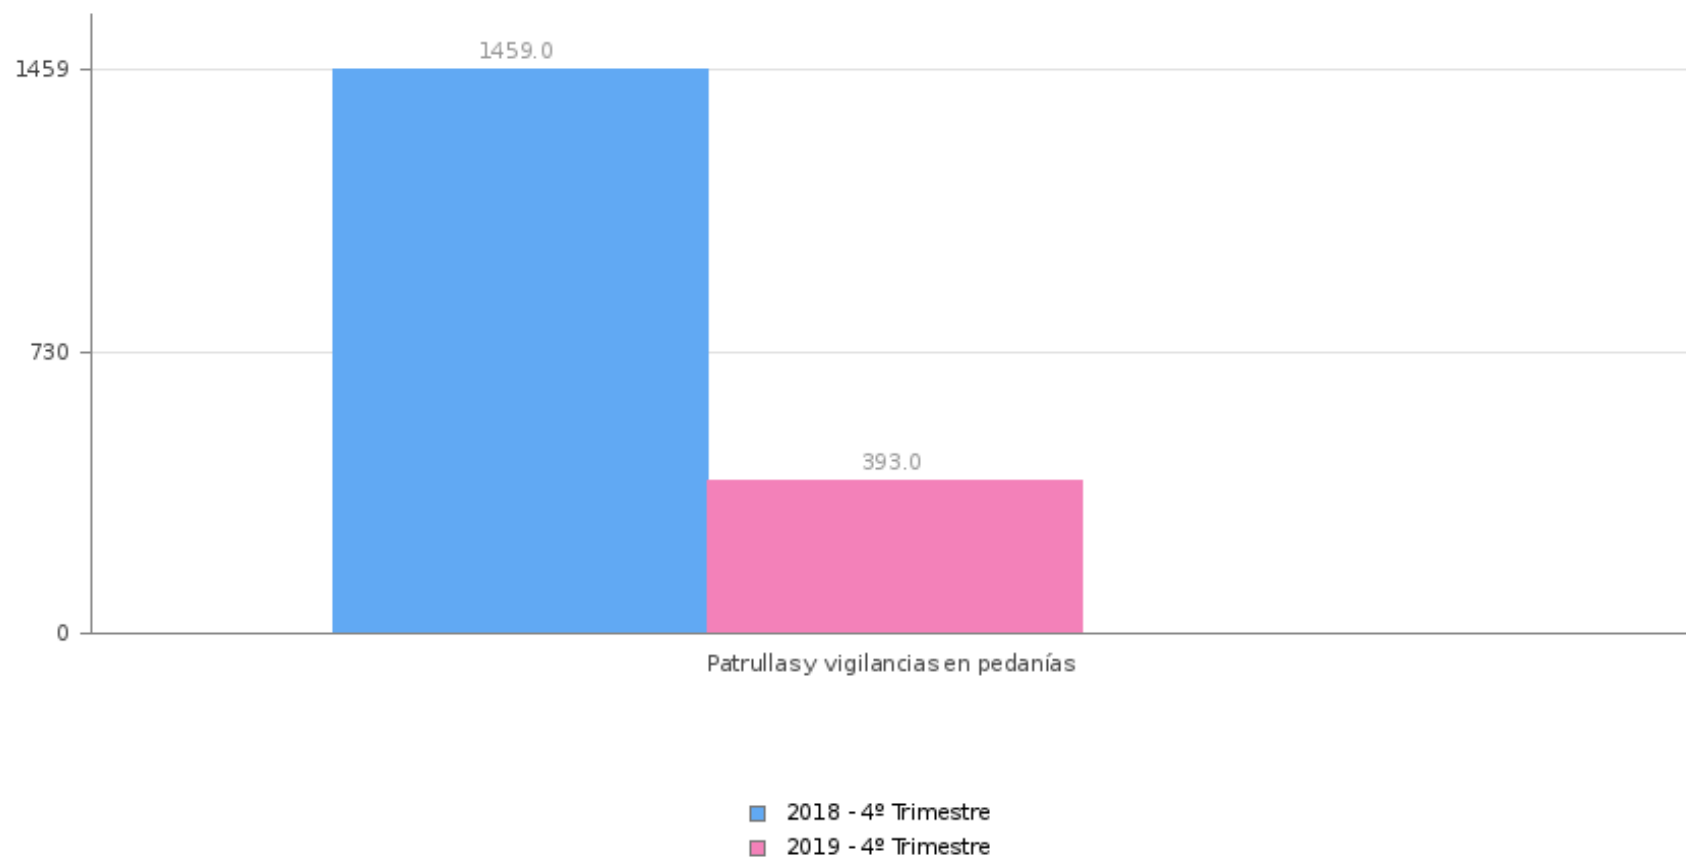

Nº DE INTERVENCIONES EN PATRULLAS Y VIGILANCIA EN PEDANÍAS - CUARTO TRIMESTRE (Intervenciones)

Indicador creado en el año 2018, con motivo de la revisión de la Carta de Servicios en fecha 13 de julio de 2018.