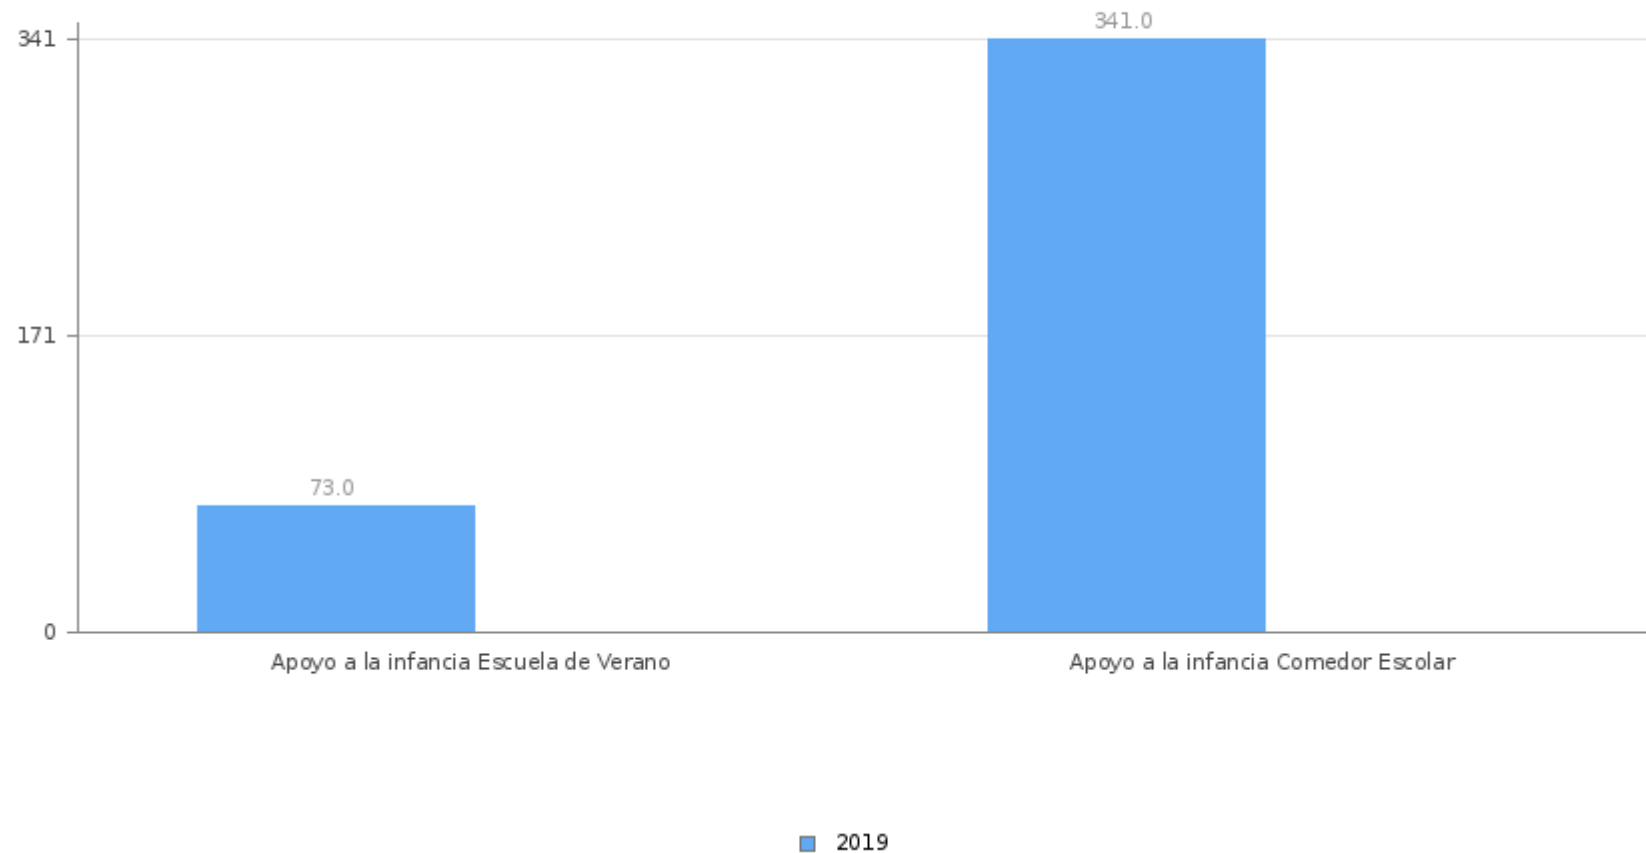

NÚMERO DE MENORES BENEFICIARIOS EN EL PROGRAMA DE APOYO A LA INFANCIA - ANUAL

Este indicador ha sido creado en Julio de 2019, por lo que los indicadores se refieren sólo a dos trimestres y tampoco se pueden comparar con años anteriores.