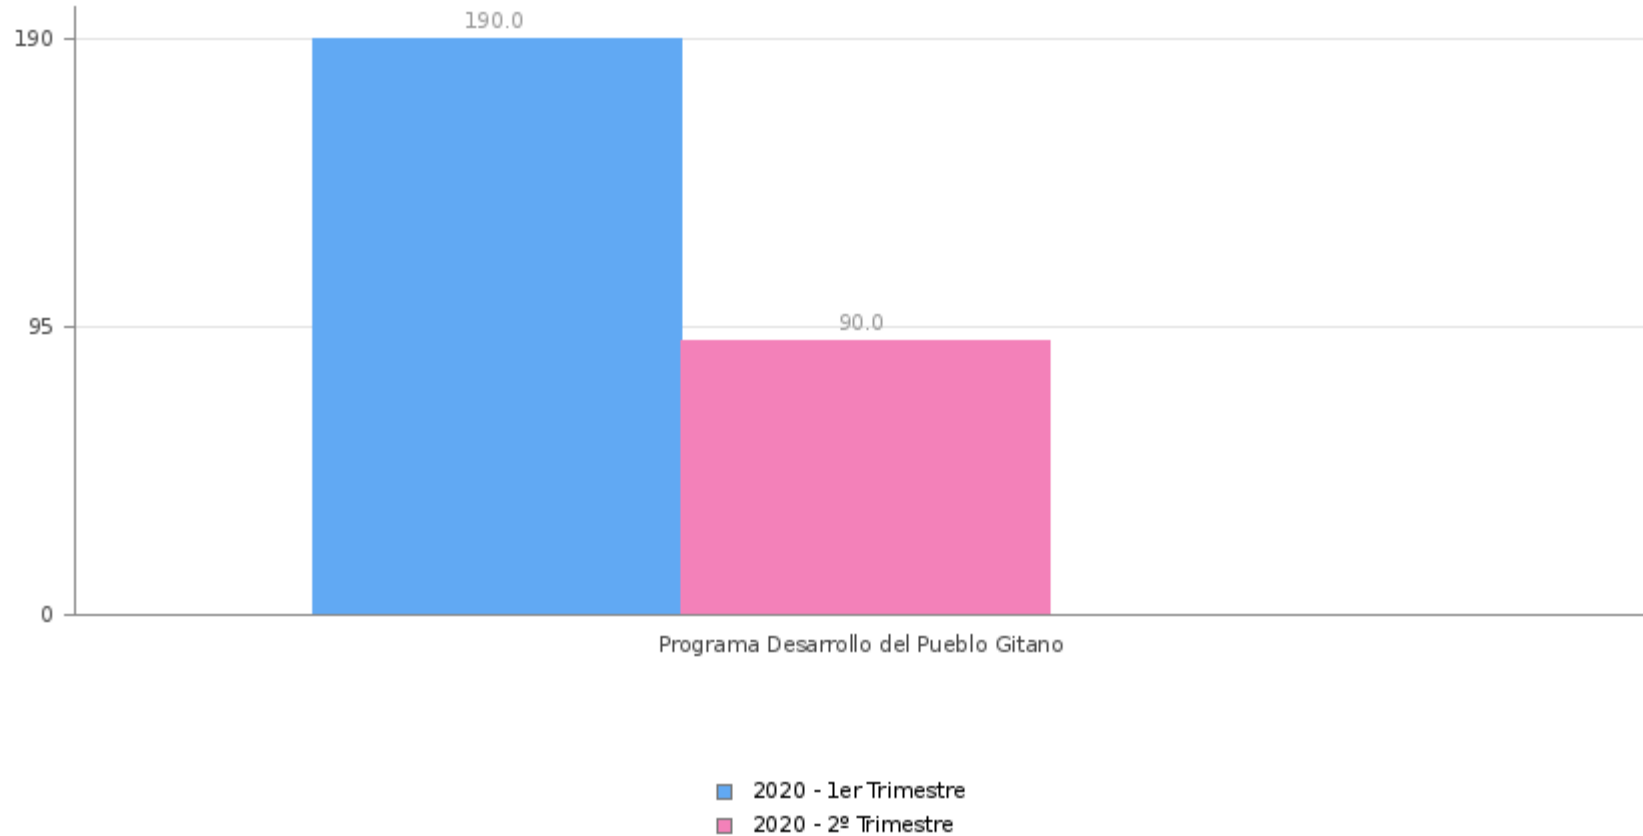

NÚMERO DE PERSONAS PARTICIPANTES EN EL PROGRAMA DE DESARROLLO DEL PUEBLO GITANO (Personas)

Este indicador ha sido creado en Julio de 2019, por lo que los indicadores no se pueden comparar con el mismo trimestre de años anteriores.

Los datos relativos al segundo trimestre de 2020, corresponden al periodo del confinamiento COVID-19.