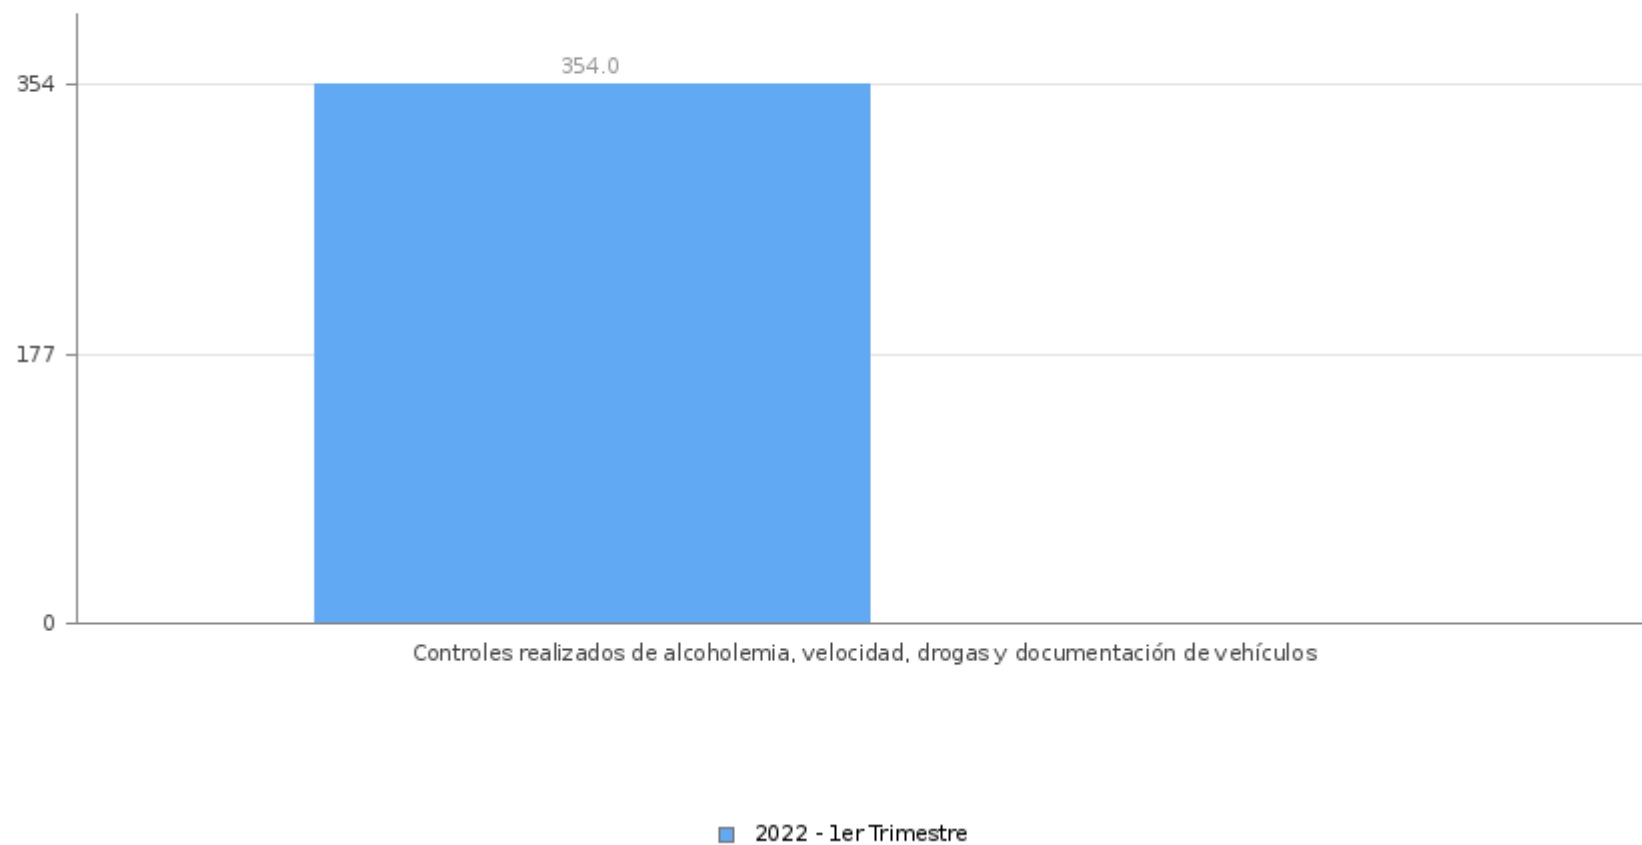

NÚMERO DE CONTROLES REALIZADOS DE ALCOHOLEMIA, VELOCIDAD, DROGAS Y DOCUMENTACIÓN DE VEHÍCULOS (Controles)

Este indicador ha sido creado en Marzo de 2022, por lo que los datos no se pueden comparar con el primer trimestre de años anteriores.