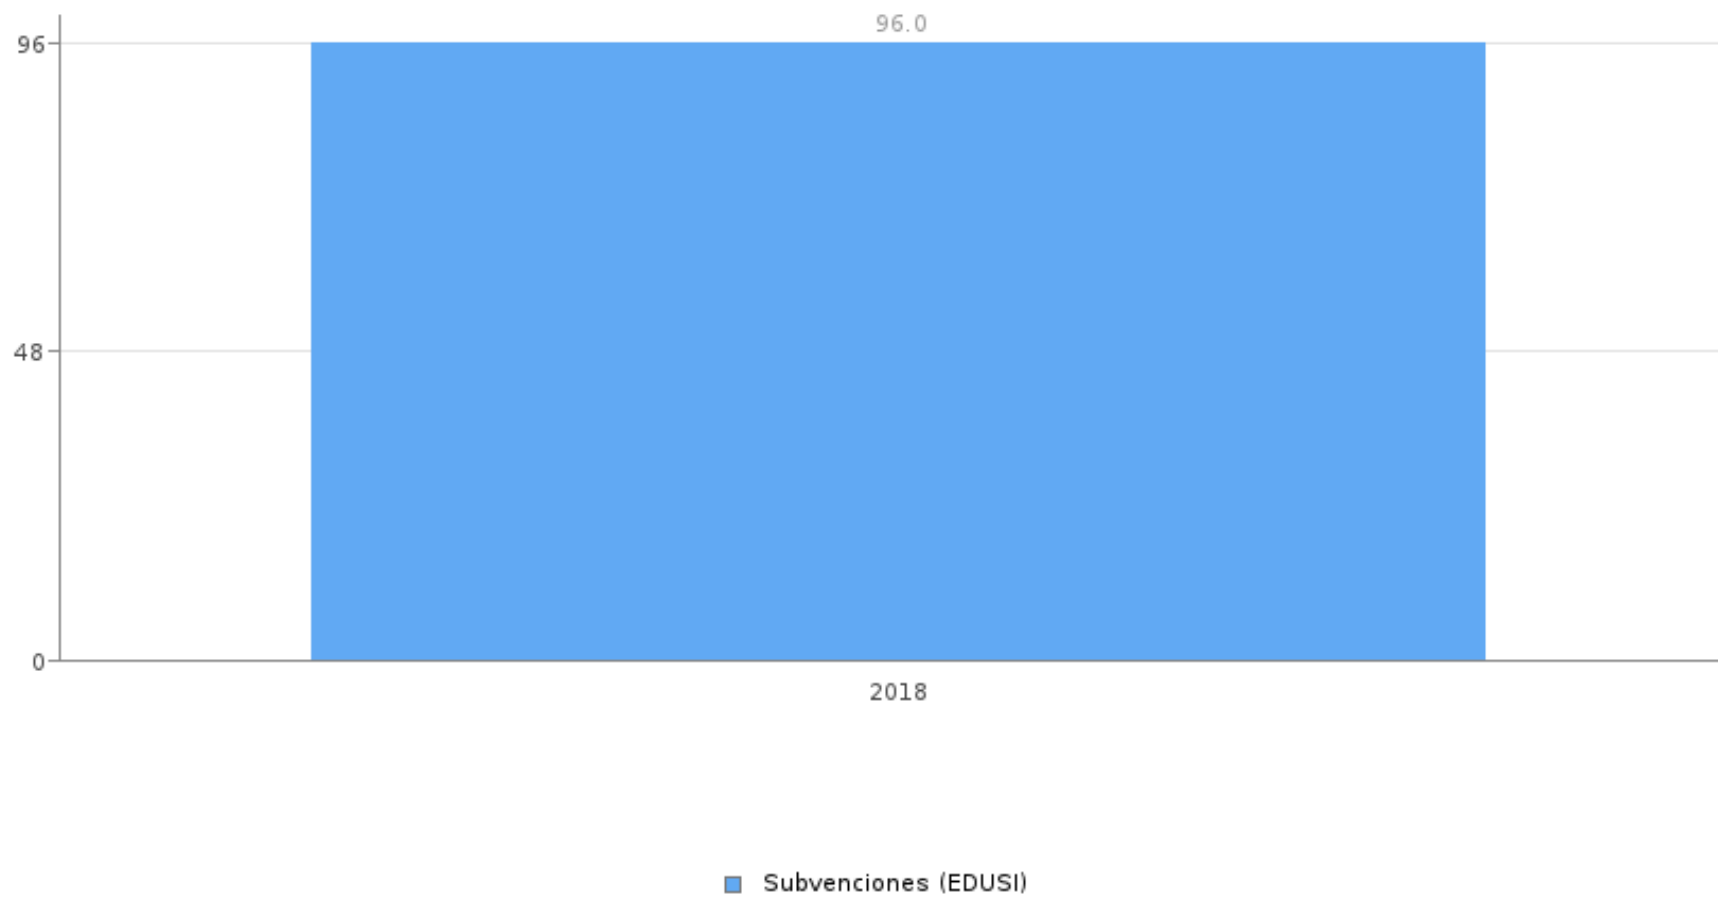

GESTIONES TOTALES REALIZADAS EN MATERIA DE EDUSI

Indicador anual creado en el año 2018, ante la concesión de la subvención.